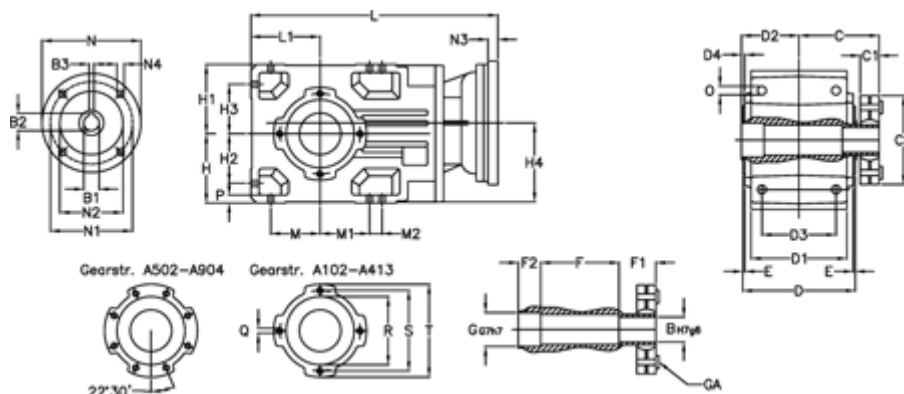

Varenummer: 29600301055245
 Beskrivelse: Keglehjulsgear A302US-10,5-P112B5

Mål

B	= 40	D	= 156	F2	= 50	L	= 362.5	N3	= -
B1	= 28	D1	= 130	G	= 42	L1	= 90	N4	= M12x16
B2	= 31.3	D2	= 80	GA	= 14,5 NM	M	= 63.0	O	= 12.0
B3	= 8	D3	= 95	H	= 90	M1	= 63.0	P	= 11
Betegnelse	= A302US-xx-P112 B5	d4	= 5.0	H1	= 90	M2	= 22	Q	= M8x15
C	= 113.5	E	= 3.0	H2	= 63.0	N	= 250	R	= 95
C1	= 24	F	= 95.5	H3	= 63.0	N1	= 215	S	= 115
C2	= 90.0	F1	= 48.0	H4	= 108.5	N2	= 180	T	= 140